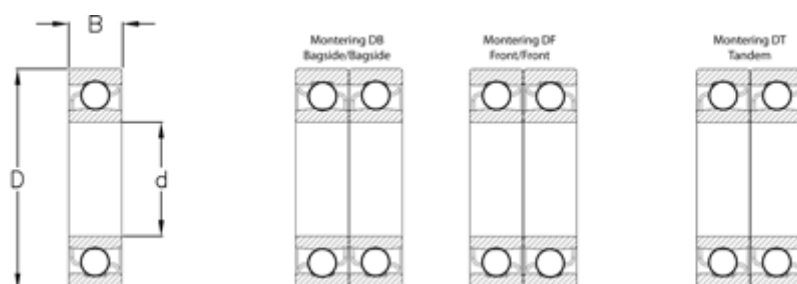

Varenummer: 570806002242
Beskrivelse: NSK Vinkelkontaktleje 7212BW
d=60 D=110 B=22 Vinkel 40°

Mål

B = 22
D = 110
d = 60